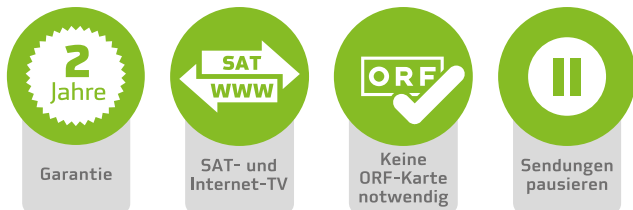

# DAS BESTE AUS SAT- UND INTERNET-TV: DIE HD AUSTRIA NOW BOX

SAT-KARTE FÜR  
ORF INTEGRIERT!

Digitaler HD-Satelliten-Receiver mit Internetfunktion und integriertem Entschlüsselungssystem mittels Micro-SAT-Karte

+ zahlreiche weitere verschlüsselte und frei empfangbare Programme

Mit der HD Austria NOW Box empfangen Sie **Satelliten-TV in Full HD** und **interaktive Inhalte via Internet**: per **Video On Demand** Filme und Dokus mieten, mit **Restart TV** begonnene Sendungen neu starten und mit **Replay TV** viele Sendungen der letzten 7 Tage abrufen.\*

[www.hdaustria.at](http://www.hdaustria.at)

- **Schnelle und einfache Installation:** In wenigen Minuten das neue Fernsehen genießen
- Alle Sender von ORF und den Privaten sind bereits **in HD voreingestellt und freigeschaltet**
- HD- und Pay-TV-Sender **mit integrierter Micro-SAT-Karte** entschlüsseln
- **Pause TV:** laufende Sendungen auf Knopfdruck anhalten
- **Interaktive Inhalte via Internet** abrufen: Video On Demand, TV On Demand, Restart und Replay TV\*
- Mit der **HD Austria NOW App** auch auf Smartphone, Notebook oder Tablet bestes Programm genießen\*
- **Kostenloser Kundendienst**